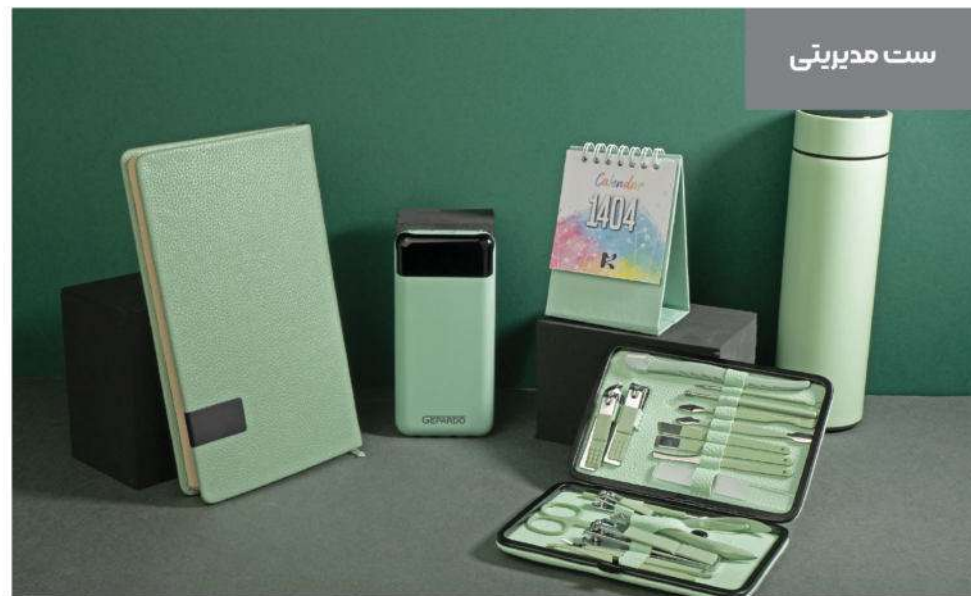

کد: 40117

ست مدیریتی

- سر رسید رقیعی
- کیف پول
- خودکار و روان نویس
- فلاسک دماسنج دار
- جعبه هارد باکس (cm) ۴۲×۲۷×۹

کد: 40118

ست مدیریتی

- سر رسید اروپایی
- فلاسک
- پاوربانک (mAh) ۱۰۰۰۰
- تقویم رومیزی
- ست مائیکور
- جعبه هارد باکس (cm) ۷×۳۵×۲۷