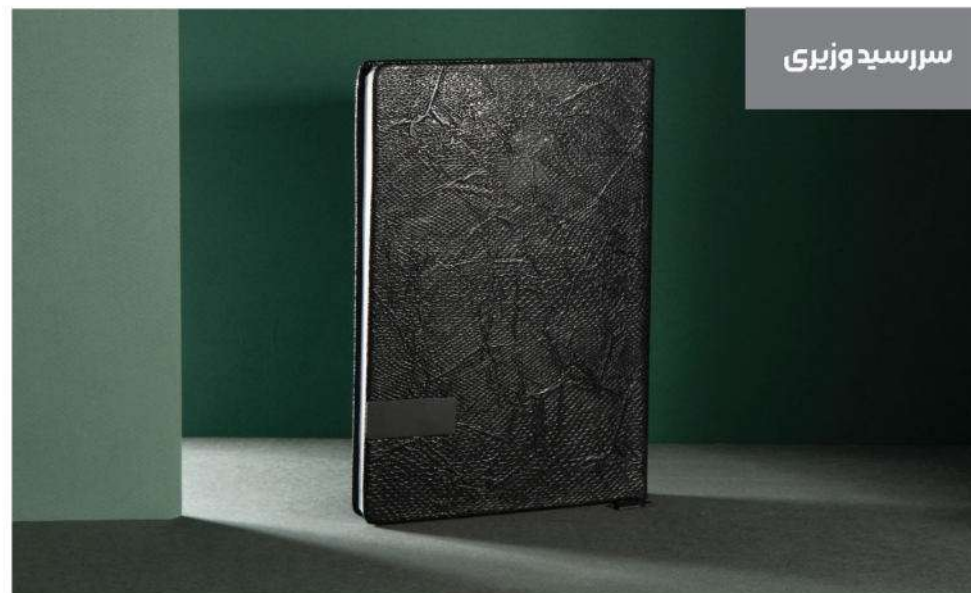

سررسید وزیری

- تعداد رنگ ۱
- داخله ۲۴ فرم کاغذ سفید
- جلد چرم
- ابعاد پلاک ۲/۵×۵

کد: 40709