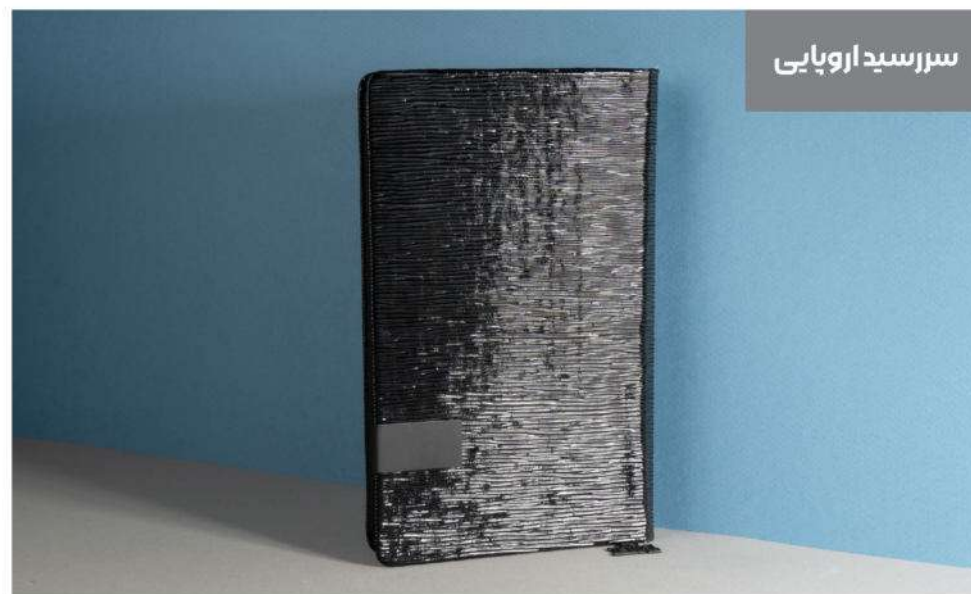

کد: 40919

سررسید اروپایی

- تعداد رنگ ۳
- داخله ۲۱ فرم کاغذ سفید
- جلد چرم

کد: 40920

سررسید اروپایی

سررسید اروپایی

- تعداد رنگ ۴
- داخله ۲۱ فرم کاغذ کرم
- جلد چرم

کد: 40921