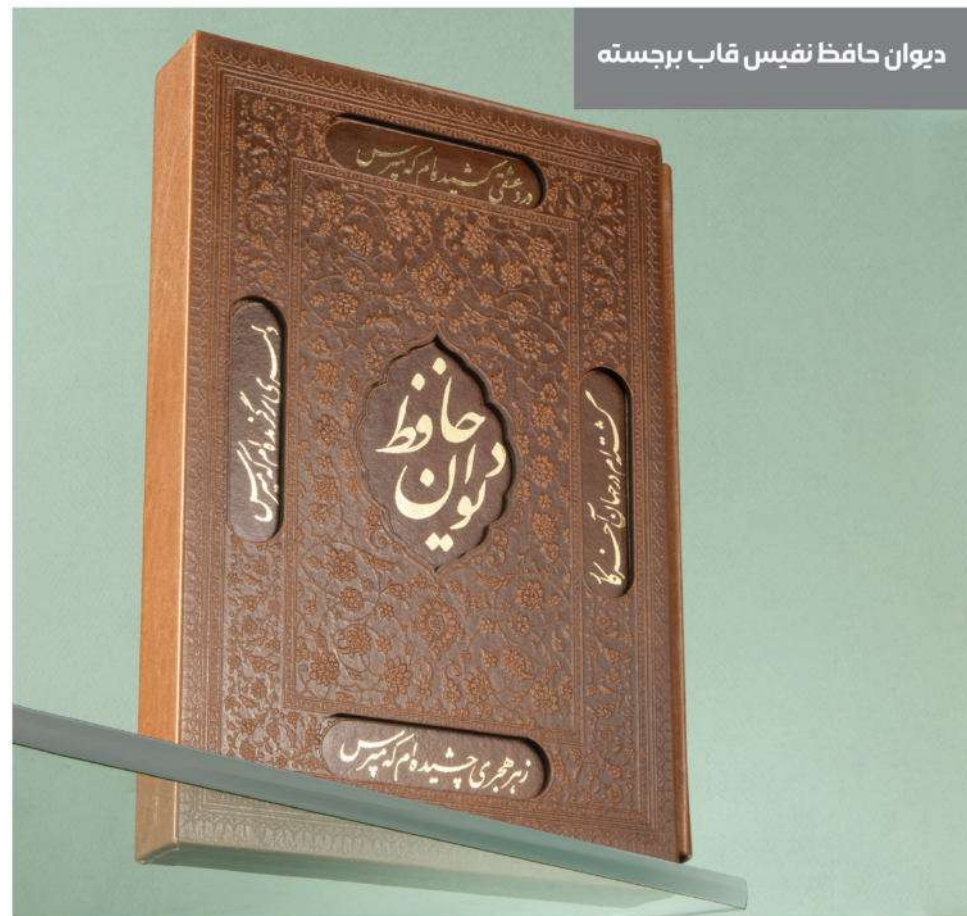

کد: 43265

کد: 41202

- غزلیات حافظ با کاغذ گلاسه
- قطع وزیری
- تعداد رنگ 1

شاهنامه فردوسی رحلی

دیوان حافظ نفیس قاب برجسته

کد: 41201

- شاهنامه فردوسی نفیس قاب برجسته
- ابعاد جعبه (cm) ۳۸×۳۰×۷

Gifts
هدایا