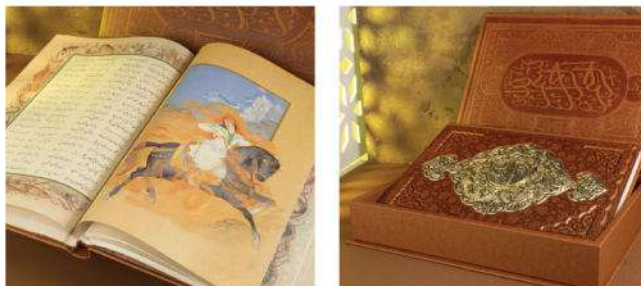

کد: 43265

کد: 41202

- غزلیات حافظ با کاغذ گلاسه
- قطع وزیری
- تعداد رنگ 1

شاهنامه فردوسی رحلی

دیوان حافظ نفیس قاب برجسته

کد: 41201

- شاهنامه فردوسی نفیس قاب برجسته
- ابعاد جعبه (cm) ۳۸×۳۰×۷

Gifts
هدایا