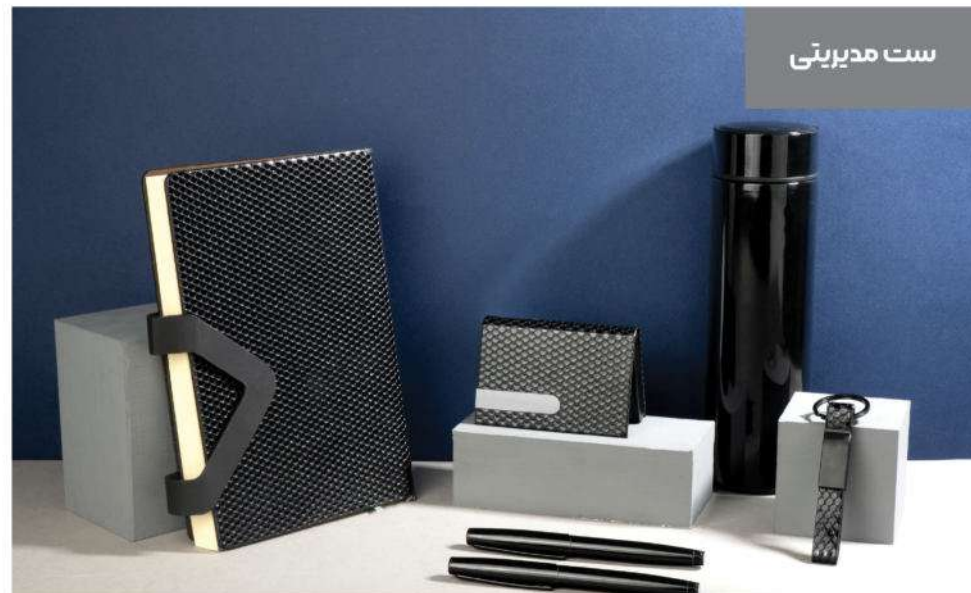

ست مدیریتی

- مشکی براق
- سر رسید رقیق
- خودکار و روان نویس
- جا کارتی و جاسوییچی
- فلاسک
- جعبه هارد با کس (۴۲×۲۶×۸cm)

کد: 40115

ست مدیریتی

- تراول ماگ دماسنج دار
- خودکار و روان نویس
- پاوربانک (10000mAh)
- سر رسید وزیری
- اسپیکر
- جعبه هارد با کس (۴۸×۳۰×۱۰cm)