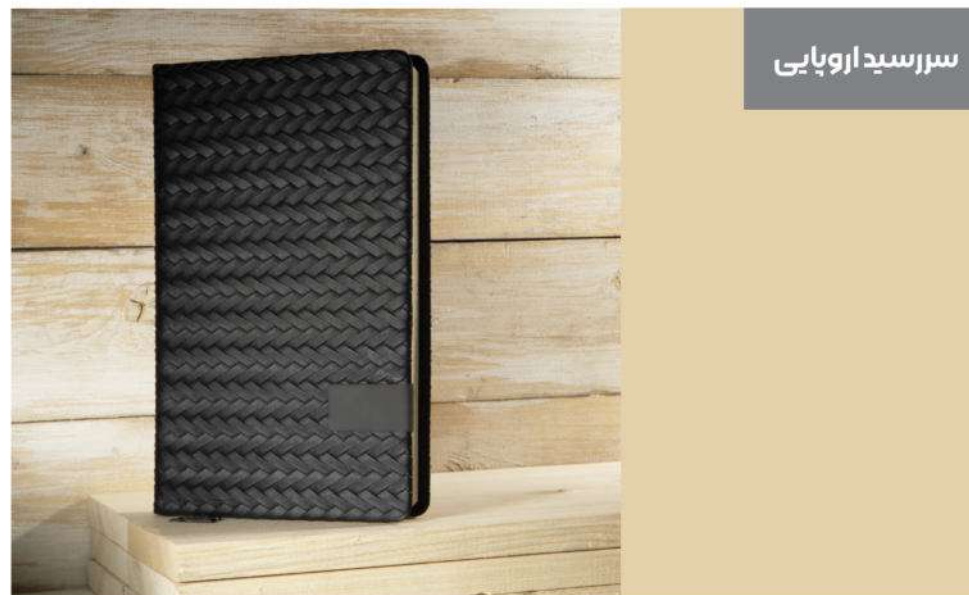

سررسید اروپایی

- تعداد رنگ ۴
- داخله ۲۱ فرم کاغذ کرم

کد: 40915

سررسید اروپایی

- تعداد رنگ ۱
- داخله ۲۱ فرم کاغذ کرم
- لب طلا
- جلد چرم
- ابعاد پلاک ۴/۵×۲

کد: 40916

- تعداد رنگ ۱
- داخله ۲۱ فرم کاغذ کرم
- جلد چرم
- ابعاد پلاک ۲ × ۴/۵