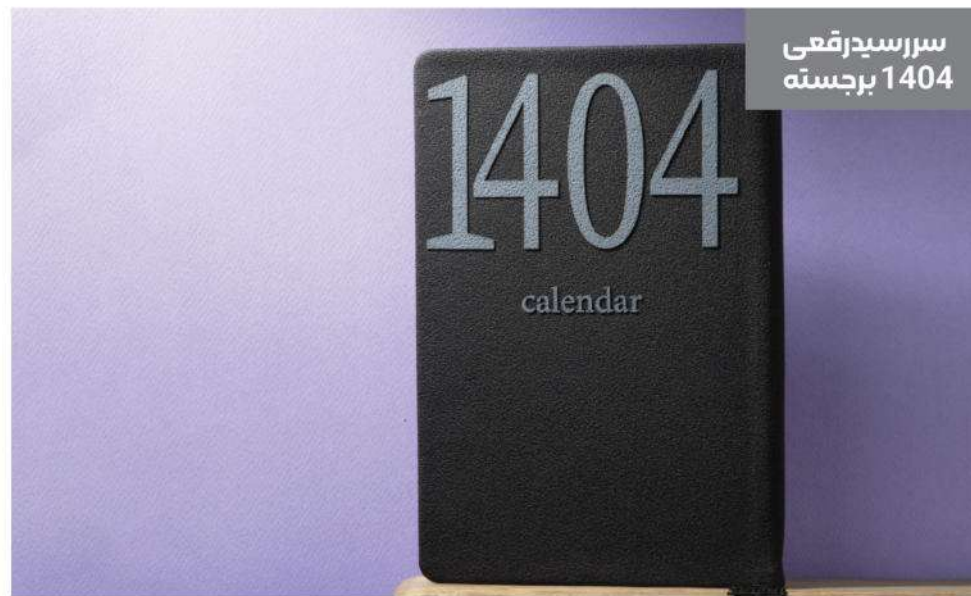

طراحی، چاپ و فروش هدایای تبلیغاتی

سررسید رقی
مگنت دار

- مگنت دار
- تعداد رنگ ۳
- داخله ۲۱ فرم کاغذ سفید
- جلد ترمو

کد: 40804

سررسید رقی
مگنتی لبه فلز

- تعداد رنگ ۶
- داخله ۲۱ فرم کاغذ سفید
- جلد ترمو

کد: 40805