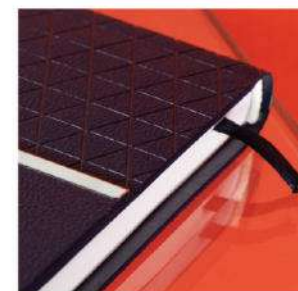

طراحی، چاپ و فروش هدایای تبلیغاتی

سررسید رقی
مگنت دار

- مگنت دار
- تعداد رنگ ۳
- داخله ۲۱ فرم کاغذ سفید
- جلد ترمو

کد: 40804

سررسید رقی
مگنتی لبه فلز

- تعداد رنگ ۶
- داخله ۲۱ فرم کاغذ سفید
- جلد ترمو

کد: 40805