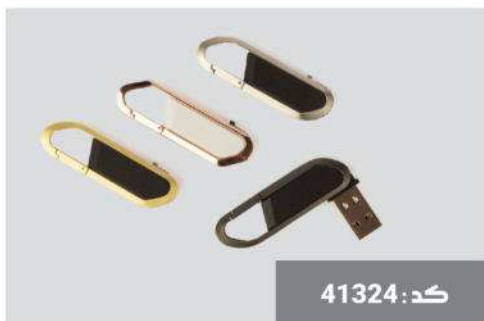

کد: 41324

فلش مموری

- تعداد رنگ ۴
- حجم: ۳۲ GB