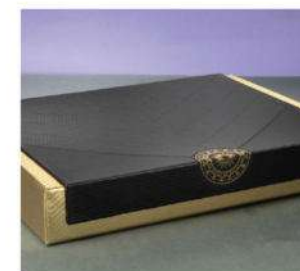

- همراه با خودکار
- پاوربانک (10000mAh) ، فلش ۳۲GB
- داخله کاغذ سفید
- تعداد رنگ ۲
- ابعاد جعبه (cm) ۶×۲۵×۳۶
- همراه با جعبه هارد باکس و ساک دستی

کد: 40503