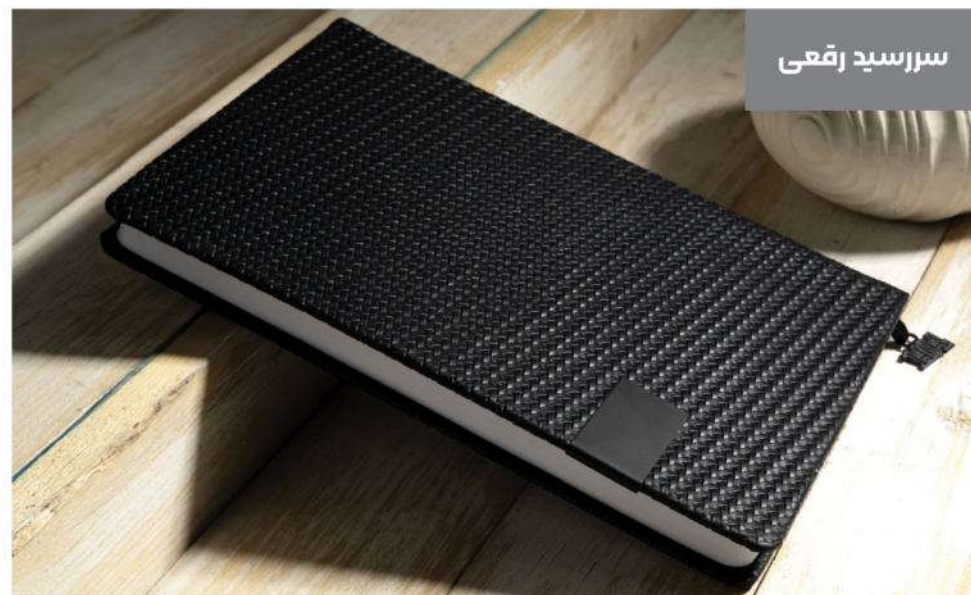

سررسید رقعی

- تعداد رنگ ۱
- داخله ۲۱ فرم کاغذ سفید
- جلد چرم
- ابعاد پلاک ۴/۵×۲

کد: 40823