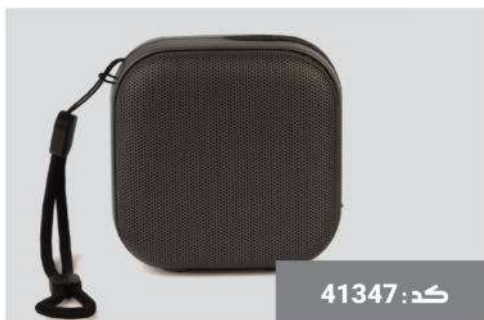

اسپیکر بلوتوث دار

تعداد رنگ ۱

کد: 41346

اسپیکر طوسی بزرگ

تعداد رنگ ۱

کد: 41347

اسپیکر طوسی کوچک

تعداد رنگ ۱