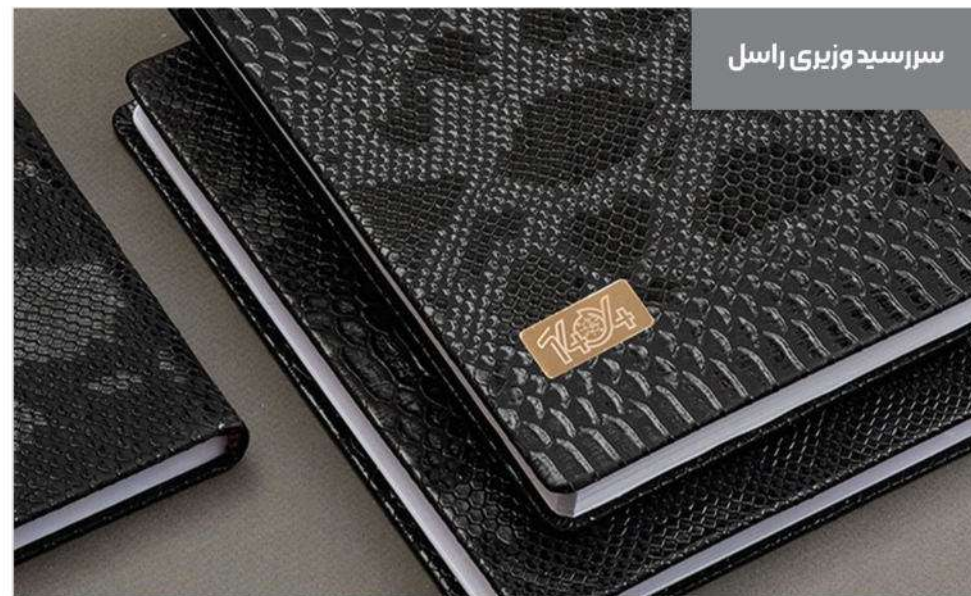

- جلد چرم
- کاغذ سفید اندونزی
- روزشمار، جمعه مشترک
- صحافی دوخت
- ۱۷/۵×۲۴

کد: 43206

- جلد چرم ورنی
- کاغذ سفید اندونزی
- روزشمار، جمعه مشترک
- صحافی دوخت
- ۱۷/۵×۲۴

کد: 43207