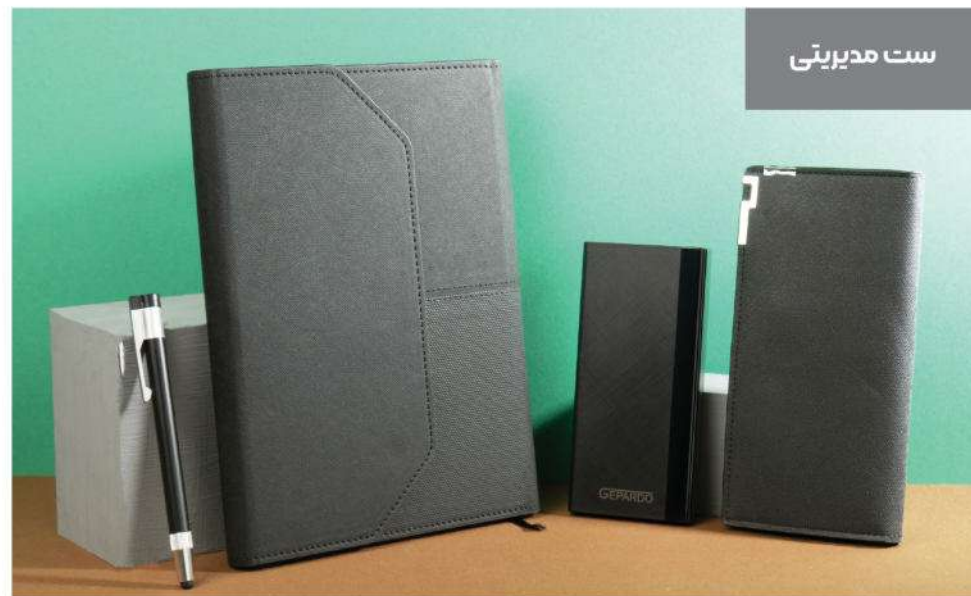

ست مدیریتی

- سررسید وزیری
- پاوربانک (mAh) ۱۰۰۰۰
- خودکار فلش دار
- فلش 32GB
- کیف پول
- جعبه هارد باکس (cm) ۴۳×۳۰×۴

کد: 40111