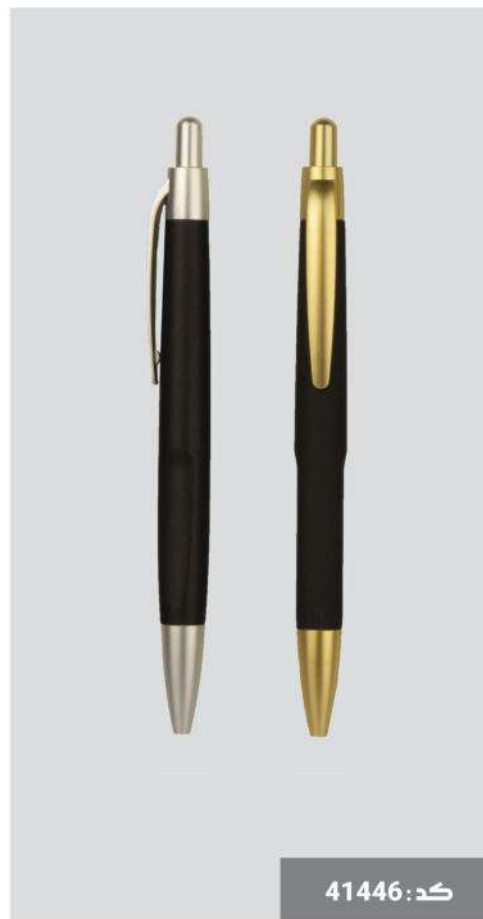

خودکار ABS

تعداد رنگ: ۳

کد: 41444

خودکار ABS

تعداد رنگ: ۳

کد: 41445

خودکار ABS

تعداد رنگ: ۳