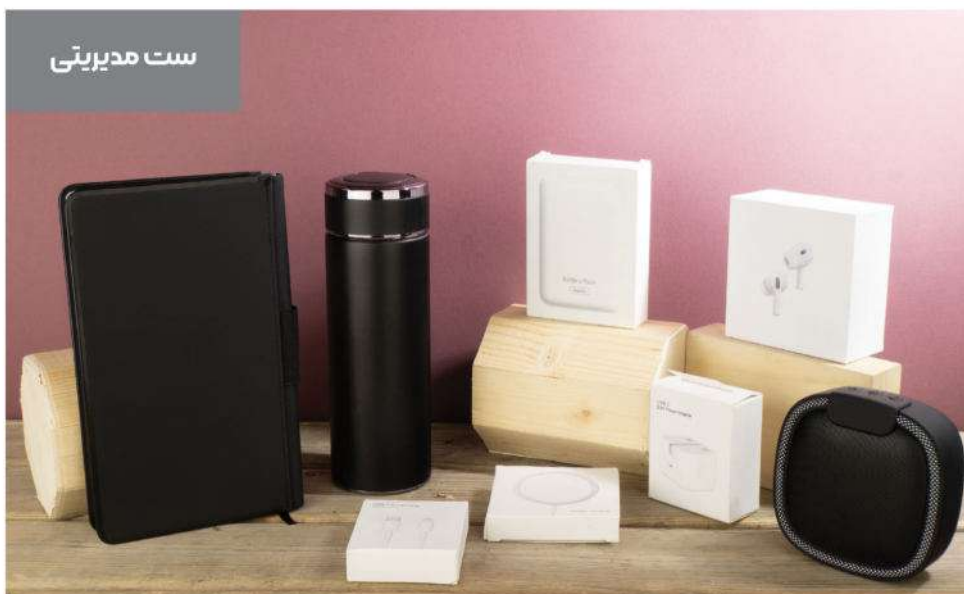

ست مدیریتی

- اسپیکر
- سر رسید وزیری
- فلاسک دماسنج دار
- لیوان هیتردار
- جا کارتی
- جاسویچی
- جعبه هارد باکس (۴۸×۳۰×۱۱cm)

■ خودکار و روان نویس

کد: 40113

ست مدیریتی

- سر رسید اروپایی
- فلاسک مشکی
- اسپیکر
- ایرپاد
- وایرلس شارژر
- پاوربانک (۱۰۰۰۰mAh)
- جعبه هارد باکس (۴۱×۱۳×۲۹cm)

■ کابل شارژ همراه با آداپتور شارژر آیفون

کد: 40114