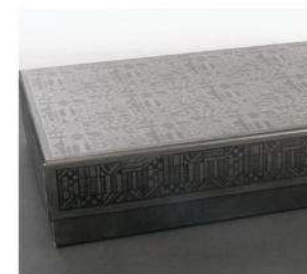

کد: 40227

گروه تبلیغاتی رز اصفهان

طراحی، چاپ و فروش هدایای تبلیغاتی

ست مدیریتی

- فلاسک
- اسپیکر
- پاوربانک (mAh) 10000
- همزن (شیکر)
- جعبه هاردباکس (cm) 10x29x39
- همراه با کاور پارچه ای

کد: 40228

ست مدیریتی