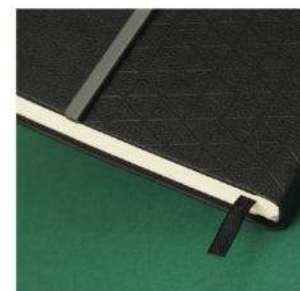

گروه تبلیغاتی رز اصفهان

طراحی، چاپ و فروش هدایای تبلیغاتی

ست مدیریتی

- پاوربانک (mAh) ۱۰۰۰۰
- جا کارتی
- سر رسید رقیعی
- خودکار و روان نویس
- فلاسک دماسنج دار
- جعبه هارد باکس (cm) ۴۶×۲۶×۸

کد: 40117

ست مدیریتی

- سر رسید رقیعی
- کیف پول
- خودکار و روان نویس
- فلاسک دماسنج دار
- جعبه هارد باکس (cm) ۴۲×۲۷×۹

کد: 40118