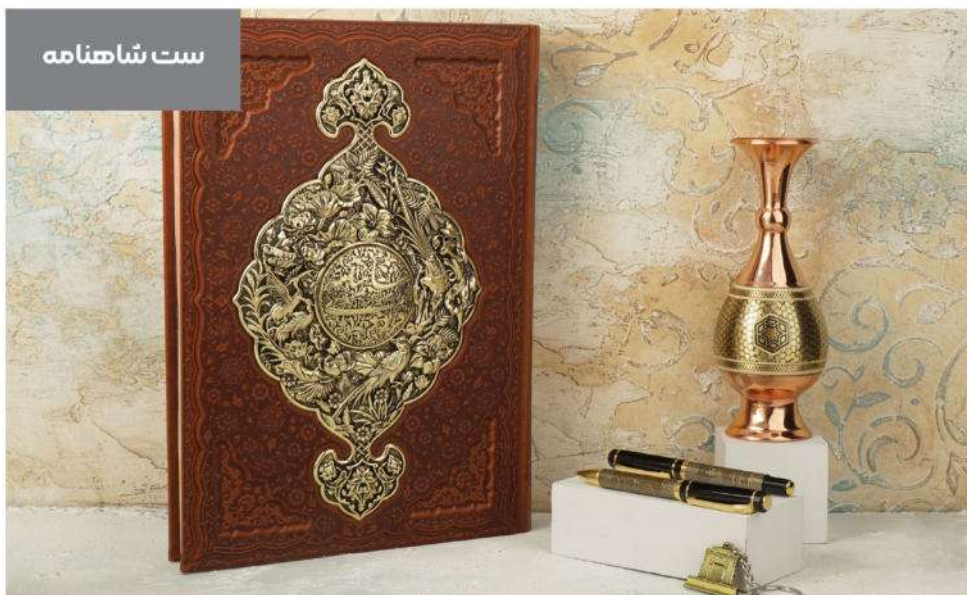

ست مدیریتی

- پاوربانک (mAh) ۱۰۰۰۰
- فلش 32GB
- اسپیکر ساعت دار
- کیف چرم مدیریتی
- سررسید وزیری
- خودکار و روان نویس
- جعبه هارد باکس

- ۱۷×۳۲×۴۲(cm)
- همراه با کاور پارچه ای

کد: 40129

ست شاهنامه

- شاهنامه فردوسی
- خودکار و روان نویس
- جاسوئیچی
- گلدان مس و خاتم
- جعبه نفیس (cm) ۴۴×۱۰×۵۳
- ساک قلمکاری