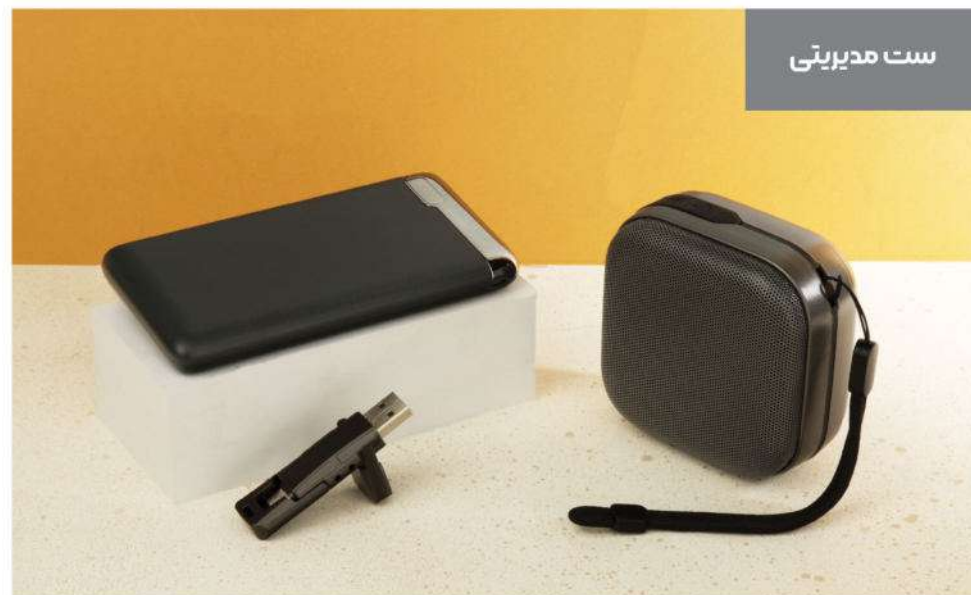

کد: 40221

ست مدیریتی

- فلاسک
- فلش 32GB
- اسپیکر
- پاور بانک (mAh) 10000
- جعبه هاردباکس (cm) ۸×۲۶×۳۶
- همراه با کاور پارچه ای

کد: 40222

ست مدیریتی

- فلش 32GB OTG
- اسپیکر
- پاور بانک (mAh) 10000
- جعبه هاردباکس (cm) ۸×۲۳×۱۹
- همراه با کاور پارچه ای