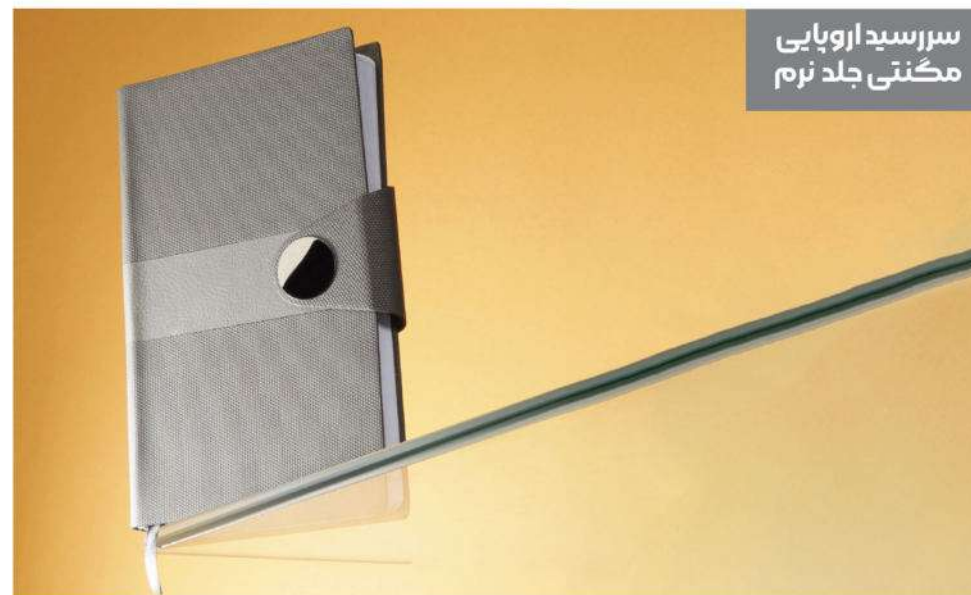

سررسید رقی

- تعداد رنگ ۳
- داخله ۲۱ فرم کاغذ سفید
- جلد چرم
- ابعاد پلاک ۴/۵×۲

کد: 40824

پلنر رقی

- تعداد رنگ ۵
- کاغذ کرم چین
- جلد ترمو

کد: 40825

سررسید اروپایی
مگنتی جلد نرم

- تعداد رنگ ۳
- داخله ۲۴ فرم کاغذ سفید
- جلد چرم و ترمو