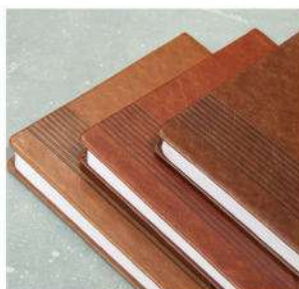

سررسید وزیری

- تعداد رنگ ۵
- داخله ۲۱ فرم کاغذ سفید
- جلد چرم

کد: 40723

سررسید وزیری

- تعداد رنگ ۱
- داخله ۲۱ فرم کاغذ سفید
- جلد چرم
- ابعاد پلاک ۲/۵×۵

کد: 40724

سررسید وزیری

- تعداد رنگ ۳
- داخله ۲۱ فرم کاغذ سفید
- جلد ترمو