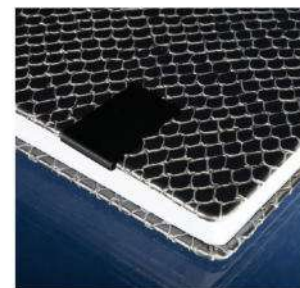

گروه تبلیغاتی رز اصفهان

طراحی، چاپ و فروش هدایای تبلیغاتی

سررسید وزیری

- تعداد رنگ ۳
- داخله ۲۴ فرم کاغذ سفید
- جلد چرم
- ابعاد پلاک ۲/۵×۵

کد: 40710