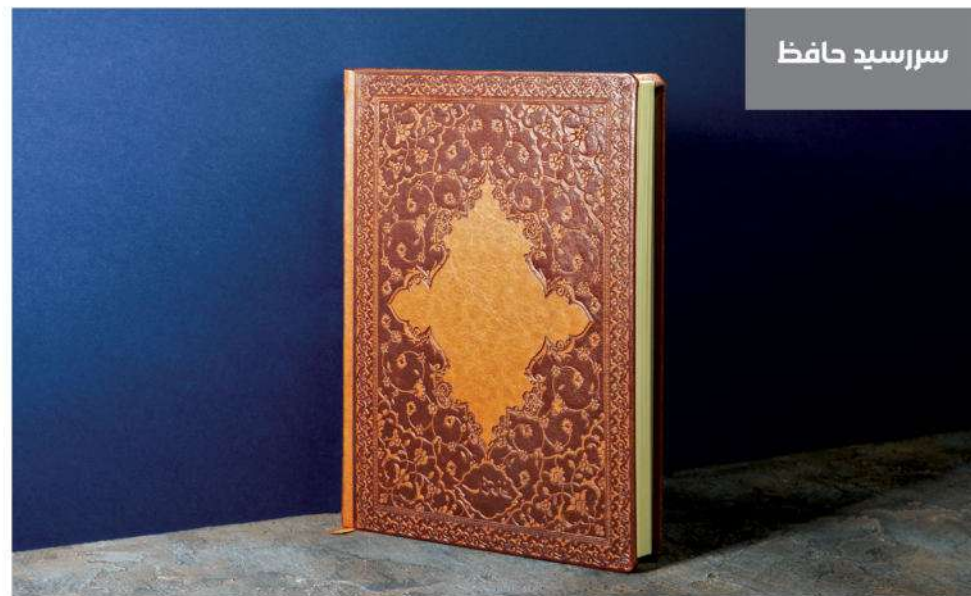

سررسید حافظ

- چاپ ۴ رنگ
- قطع وزیری
- فرم ۲۴
- کاغذ سفید

کد: 40602