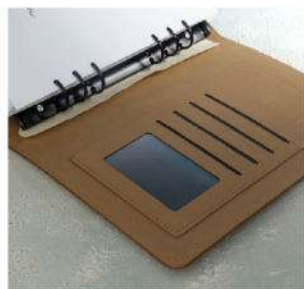

ارگانایزر رمزدار

- تعداد رنگ ۳
- داخله کاغذ سفید ۲۱ فرم
- ابعاد جعبه (cm) ۶×۲۳×۲۷

کد: 40504