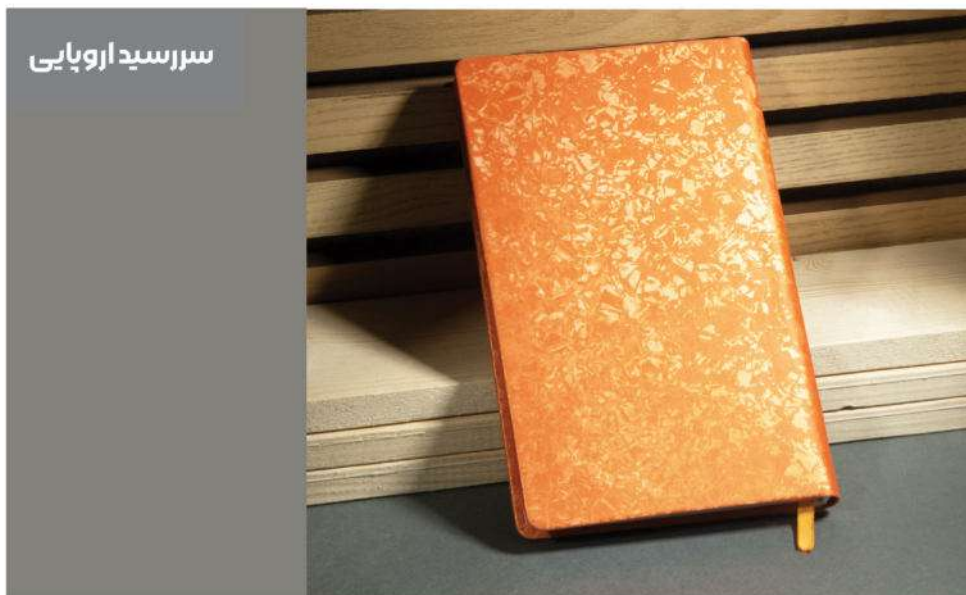

سررسید اروپایی