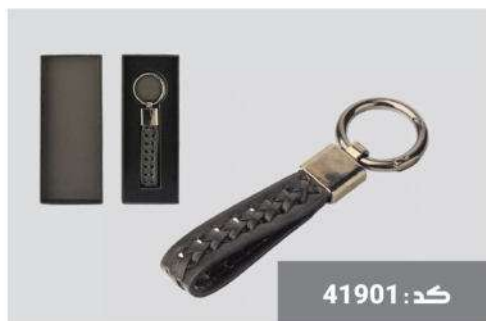

تعداد رنگ: ۱

کد: 41821

شیکر شارژی

تعداد رنگ: ۱

گروه تبلیغاتی رز اصفهان

طراحی، چاپ و فروش هدایای تبلیغاتی

- تعداد رنگ: ۶
- اسپرسوساز
- ابعاد جعبه (cm): ۲۲×۸×۱۳
- همراه با جعبه نفیس و ساک دستی

کد: 41822