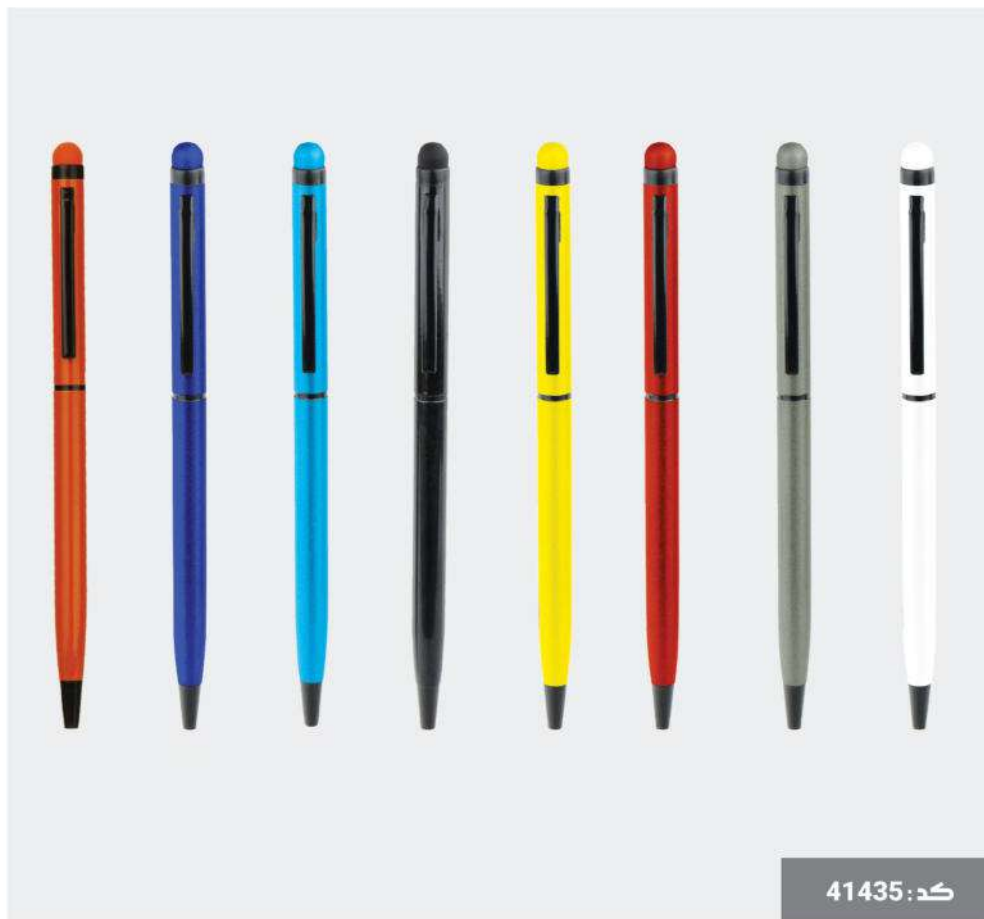

خودکار فلزی

تعداد رنگ: ۲

خودکار فلزی

تعداد رنگ: ۳

خودکار ترمو و فلز

تعداد رنگ: ۱

خودکار فلزی مشکی تاج دار

تعداد رنگ: ۵

خودکار فلزی

تعداد رنگ: ۵

خودکار هایلاپت دار

تعداد رنگ: ۳

خودکار فلزی

تعداد رنگ: ۶

خودکار فلزی

تعداد رنگ: ۴

خودکار فلزی تراشه ای

تعداد رنگ: ۴

خودکار ترمو

تعداد رنگ: ۴

خودکار فلزی

تعداد رنگ: ۱

خودکار فلزی تاج دار

تعداد رنگ: ۸

خودکار فلزی

تعداد رنگ: ۳

خودکار فلزی

تعداد رنگ: ۳

خودکار فلزی

تعداد رنگ: ۳

خودکار فلزی تاج دار

تعداد رنگ: ۲