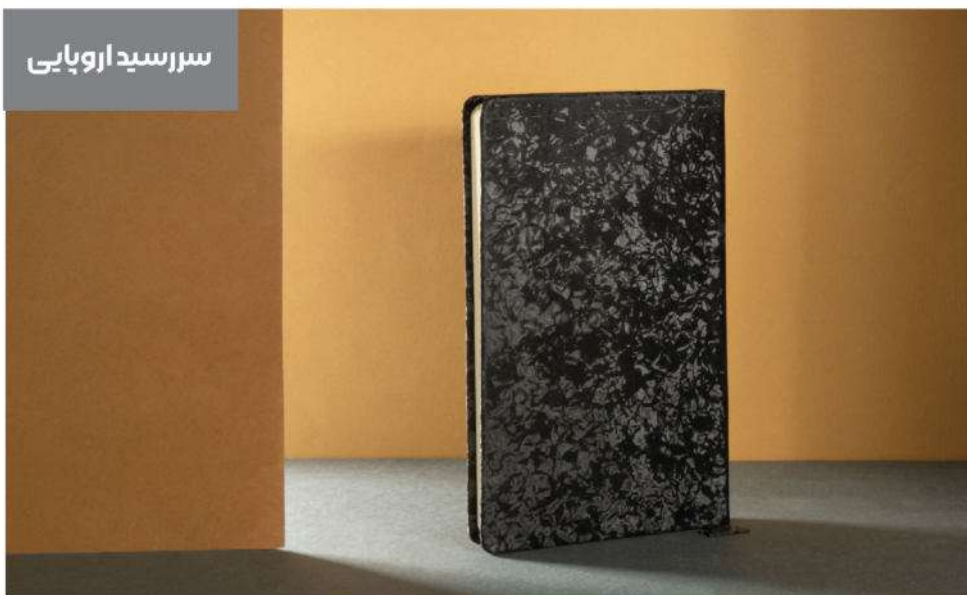

سررسید اروپایی

- تعداد رنگ ۲
- داخله ۲۴ فرم کاغذ کرم
- جلد چرم

کد: 40908