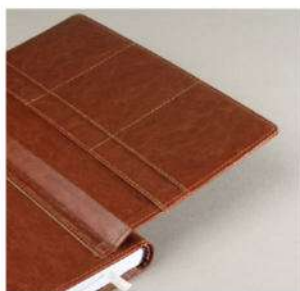

سررسید وزیری کیفی

- تعداد رنگ ۲
- داخله ۲۴ فرم کاغذ سفید
- جلد ترمو

کد: 40713