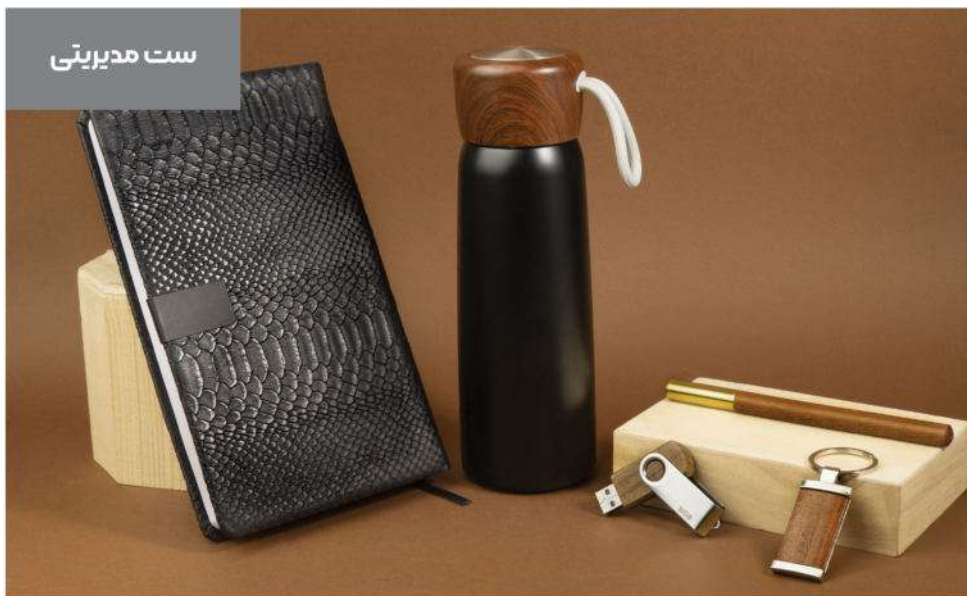

گروه تبلیغاتی رز اصفهان

طراحی، چاپ و فروش هدایای تبلیغاتی

ست مدیریتی