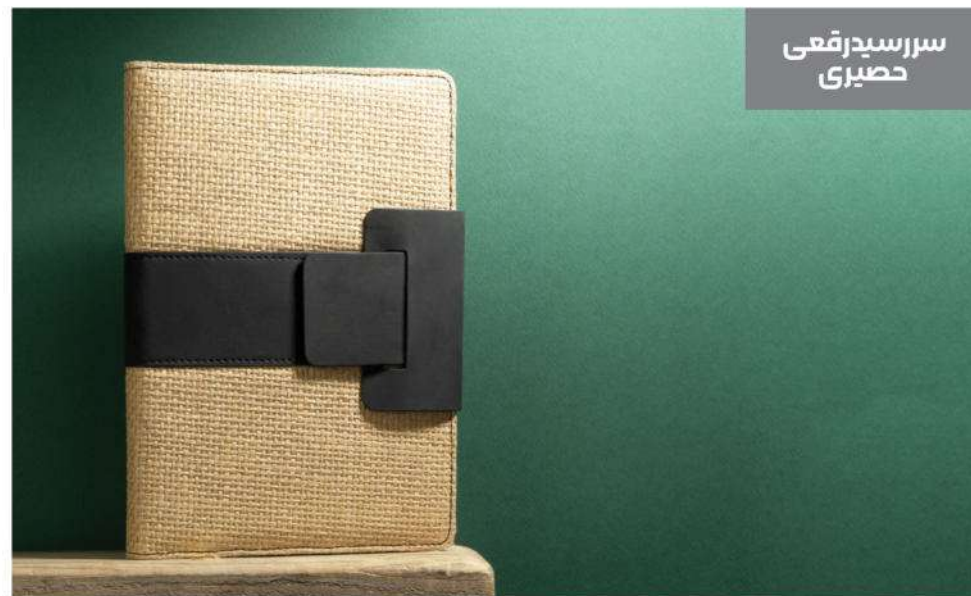

کد: 40801

سررسید رقعی
حصیری

- تعداد رنگ ۴
- داخله ۲۱ فرم کاغذ کرم
- جلد ترمو

کد: 40802

سررسید رقعی

- تعداد رنگ ۴
- داخله ۲۱ فرم کاغذ سفید
- جلد ترمو
- حاوی نگهدارنده کارت عابر بانک

کد: 40803

گروه تبلیغاتی رز اصفهان