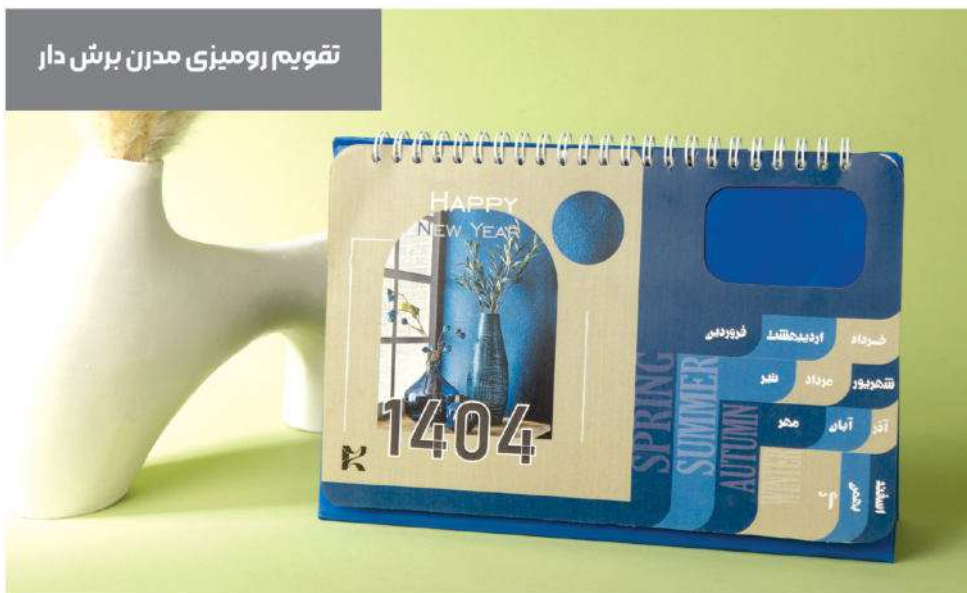

تقویم رومیزی مدرن برش دار

- تعداد رنگ ۱
- ابعاد صفحه (cm): ۱۵×۲۳
- ابعاد پایه (cm): ۲۳×۱۶

کد: 41114