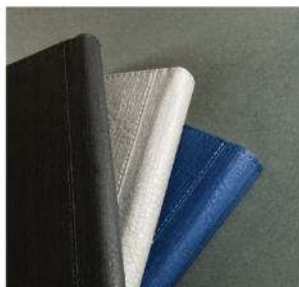

کد: 40510

سررسید حافظ برجسته

- چاپ ۴ رنگ
- کاغذ سفید
- قطع وزیری
- فرم ۲۴

کد: 40601

سررسید حافظ

- چاپ ۴ رنگ
- قطع وزیری
- فرم ۲۴
- کاغذ سفید

کد: 40602

سررسید وزیری