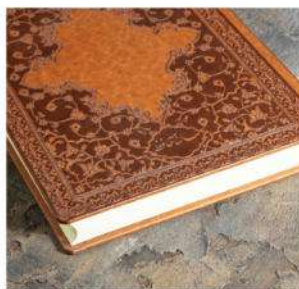

سررسید حافظ

- چاپ ۴ رنگ
- قطع وزیری
- فرم ۲۴
- کاغذ سفید

کد: 40602