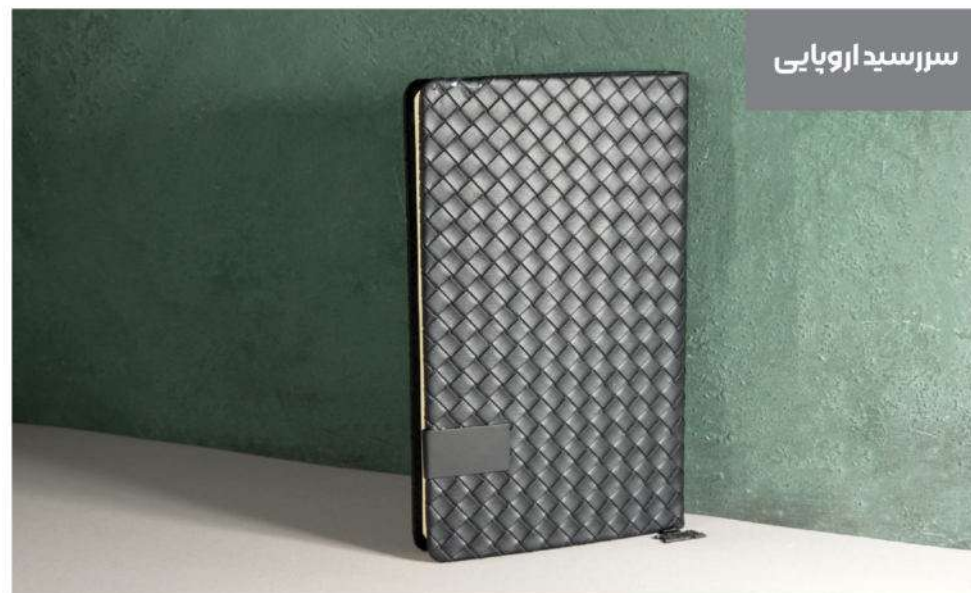

کد: 40903

سررسید اروپایی
لب جلو فلز

- تعداد رنگ ۱
- داخله ۲۴ فرم کاغذ کرم
- جلد ترمو

کد: 40904

سررسید اروپایی

- تعداد رنگ ۱
- داخله ۲۴ فرم کاغذ کرم
- جلد چرم
- لب طلا
- ابعاد پلاک ۴/۵×۲

کد: 40905

سررسید اروپایی