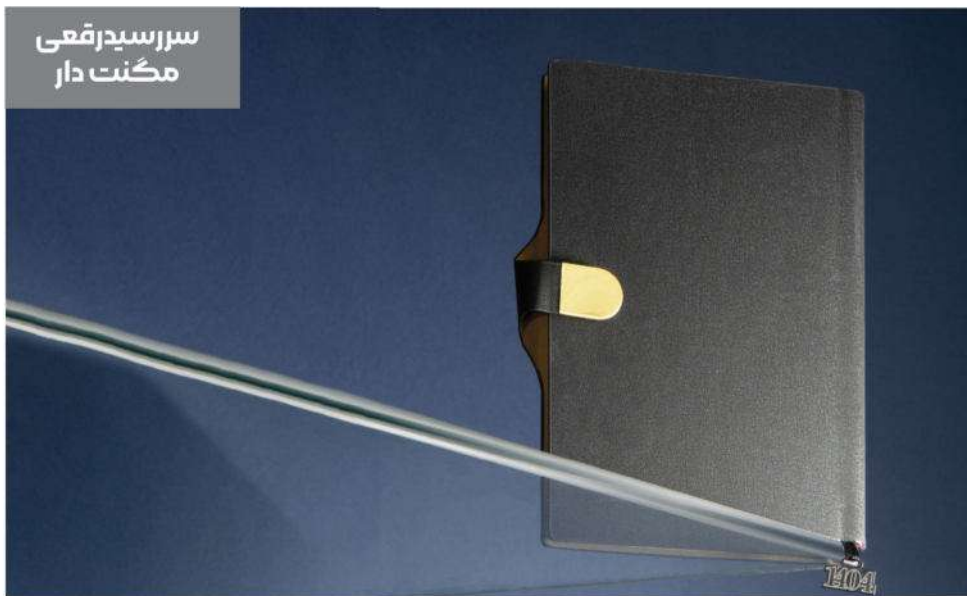

گروه تبلیغاتی رز اصفهان

طراحی، چاپ و فروش هدایای تبلیغاتی

سررسید رقی
مگنت دار