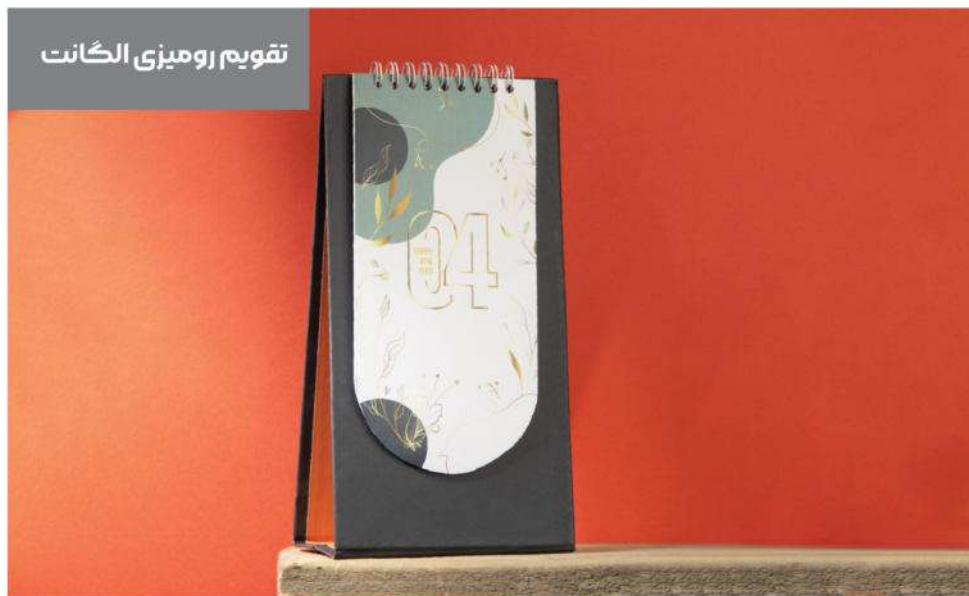

کد: 41122

- تعداد رنگ ۱
- ابعاد صفحه (cm): ۲۲×۱۰
- ابعاد پایه (cm): ۱۶×۲۲

تقویم رومیزی رایکا

کد: 41123

- تعداد رنگ ۲
- ابعاد صفحه (cm): ۱۲×۱۲
- ابعاد پایه (cm): ۱۸×۱۲

کد: 41124

تقویم رومیزی بانس

تقویم رومیزی الگانت