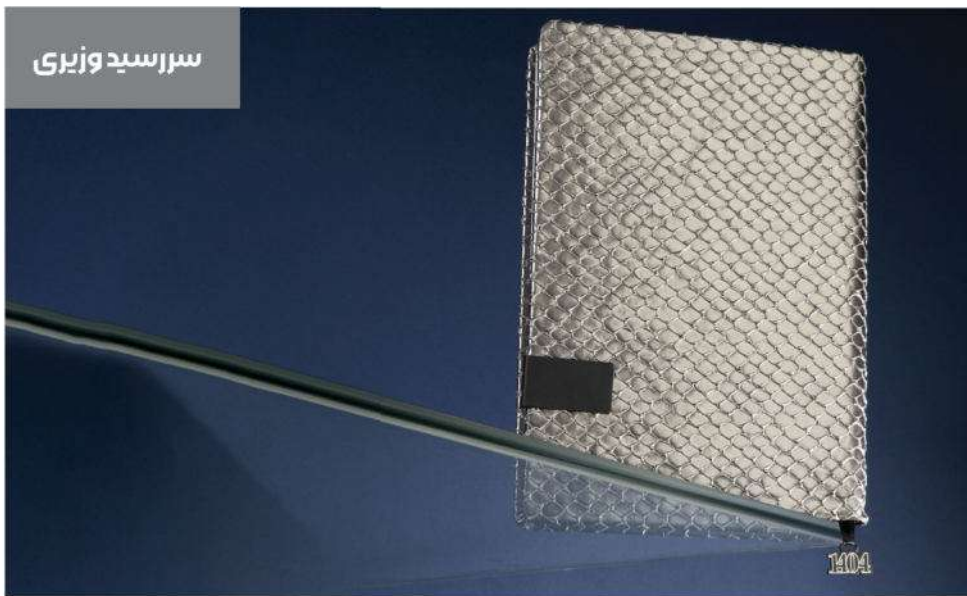

طراحی، چاپ و فروش هدایای تبلیغاتی

سررسید وزیری

- تعداد رنگ ۳
- داخله ۲۴ فرم کاغذ سفید
- جلد چرم
- ابعاد پلاک ۲/۵×۵

کد: 40710

سررسید وزیری

- تعداد رنگ ۱
- داخله ۲۴ فرم کاغذ سفید
- جلد چرم و ترمو

کد: 40711

سررسید وزیری