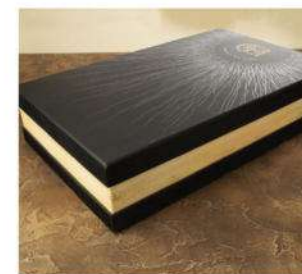

- فرنچ پرس اعدد
- ۲ مدل دمنوش
- ۴ عدد زیر لیوانی
- ۲ عدد لیوان
- جعبه هاردباکس (cm) ۴۸×۳۶×۱۰
- همراه با کاور پارچه ای

کد: 40212