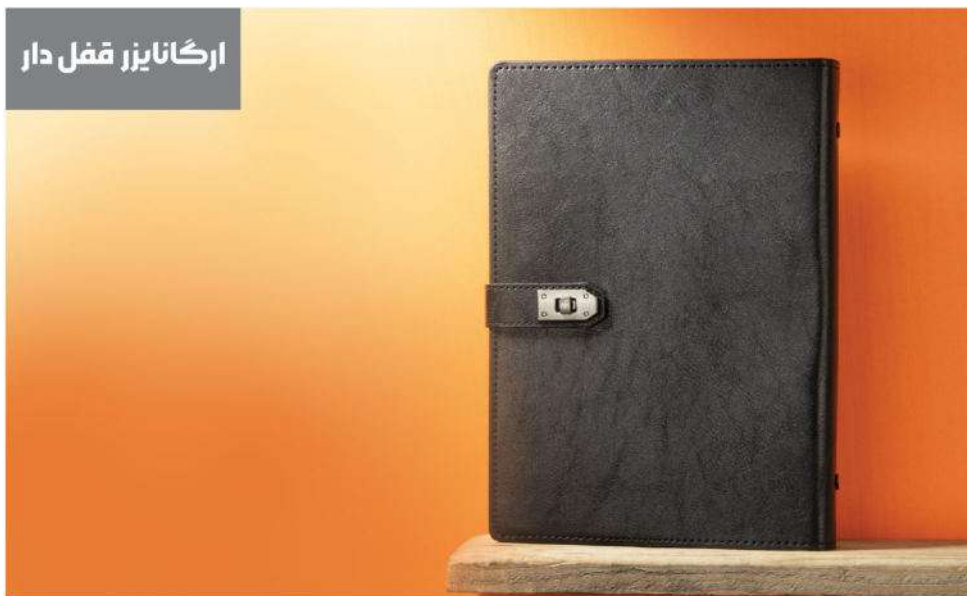

گروه تبلیغاتی رز اصفهان

طراحی، چاپ و فروش هدایای تبلیغاتی

ارگانایزر قفل دار