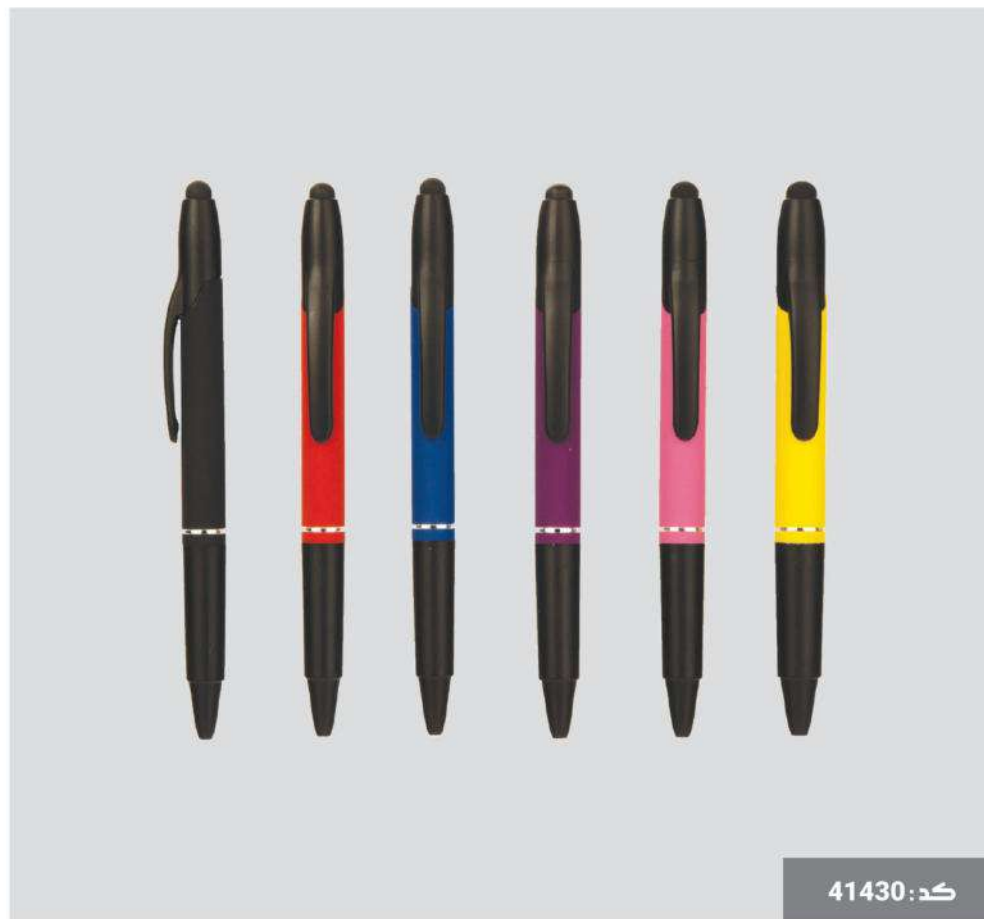

ست خودکار و روان نویس

- تعداد رنگ: ۱
- همراه با جعبه نفیس

خودکار فلزی

- تعداد رنگ: ۱
- همراه با جعبه نفیس

خودکار فلزی نفیس

- تعداد رنگ: ۱
- همراه با جعبه نفیس

روان نویس فلزی جعبه دار

- تعداد رنگ: ۲

خودکار فلزی

تعداد رنگ: ۲

خودکار فلزی

تعداد رنگ: ۳

خودکار ترمو و فلز

تعداد رنگ: ۱

خودکار فلزی مشکی تاج دار

تعداد رنگ: ۵

خودکار فلزی

تعداد رنگ: ۵

خودکار هایلاپت دار

تعداد رنگ: ۳

خودکار فلزی

تعداد رنگ: ۶

خودکار فلزی

تعداد رنگ: ۴

خودکار فلزی تراشه ای

تعداد رنگ: ۴

خودکار ترمو

تعداد رنگ: ۴

خودکار فلزی

تعداد رنگ: ۱

خودکار فلزی تاج دار

تعداد رنگ: ۸