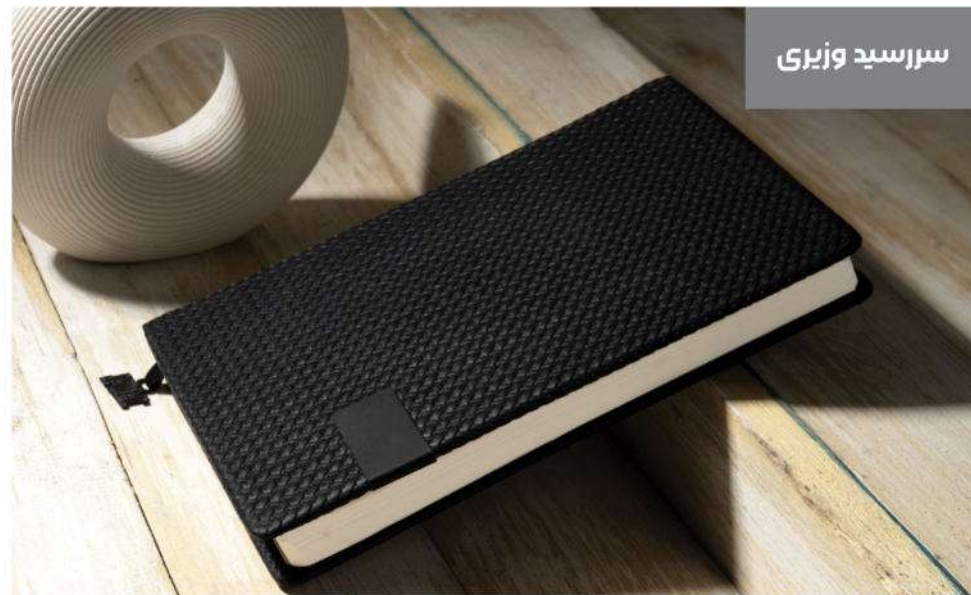

سررسید وزیری

- تعداد رنگ ۳
- داخله ۲۱ فرم کاغذ سفید
- جلد ترمو

کد: 40714

سررسید وزیری

- تعداد رنگ ۱
- داخله ۲۱ فرم کاغذ کرم
- جلد چرم
- لب طلا
- ابعاد پلاک ۲,۵×۵

کد: 40715

سررسید وزیری

- تعداد رنگ ۱
- داخله ۲۱ فرم کاغذ سفید
- جلد چرم
- ابعاد پلاک ۲/۵×۵