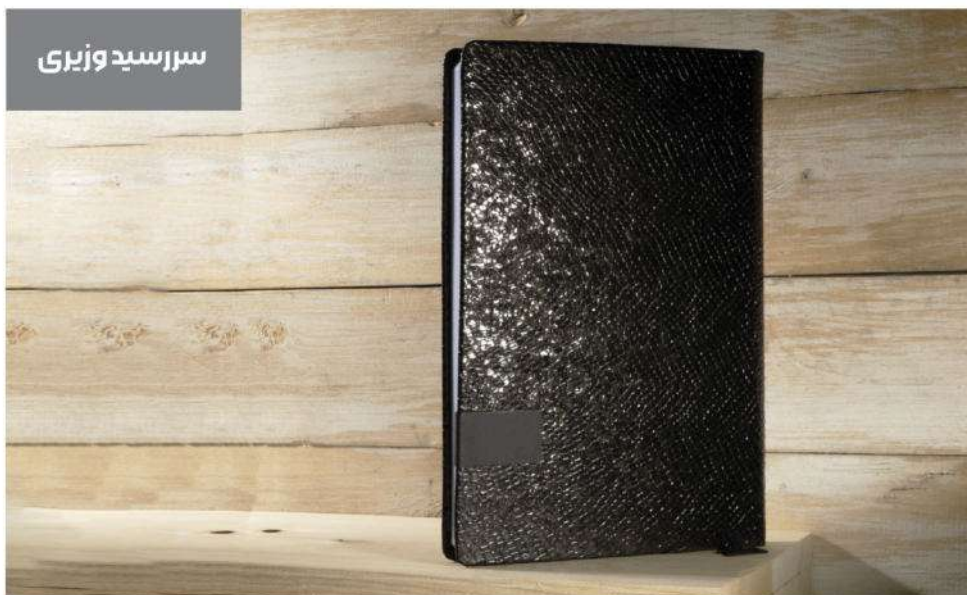

- تعداد رنگ ۴
- داخله ۲۱ فرم کاغذ سفید
- جلد چرم
- ابعاد پلاک ۲,۵×۵

کد: 40718

سررسید وزیری